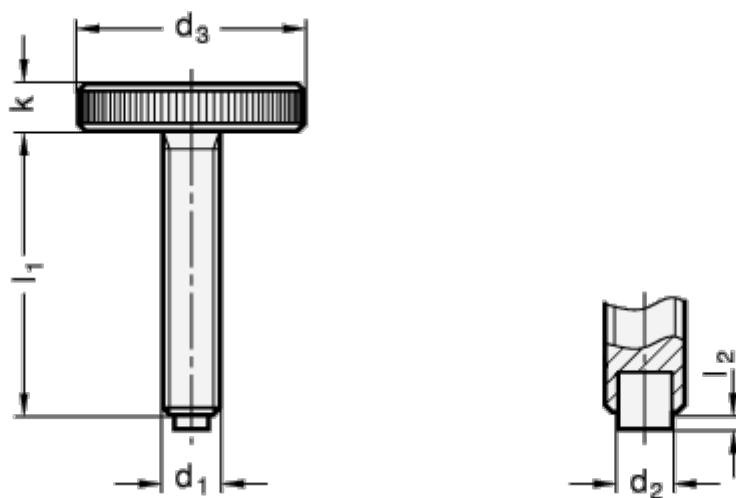

Varenummer: 20701651608
Beskrivelse: E+G Fingerskrue GN 653.10-M5-12-ST-MS
Stål

Mål

d1 = M5
d2 = 3
d3 = 20
K = 4
l1 = 12
l2 = 0.5